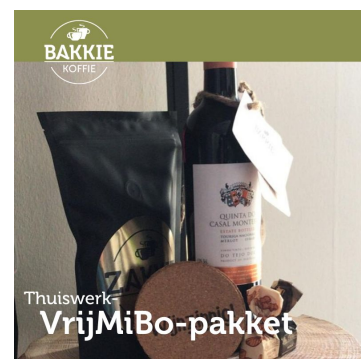

Pakket 4

8 luxe Italiaanse chocoladetruffels (4 smaken)

100 gram koekjes van de koekfabriek

Reepje Tony's Chocolonely chocolade

Pakket 5

250 gram koffie

4 luxe Italiaanse chocoladetruffels

Fles Portugese wijn (wit, rood of rosé) van Wijnzinnig!